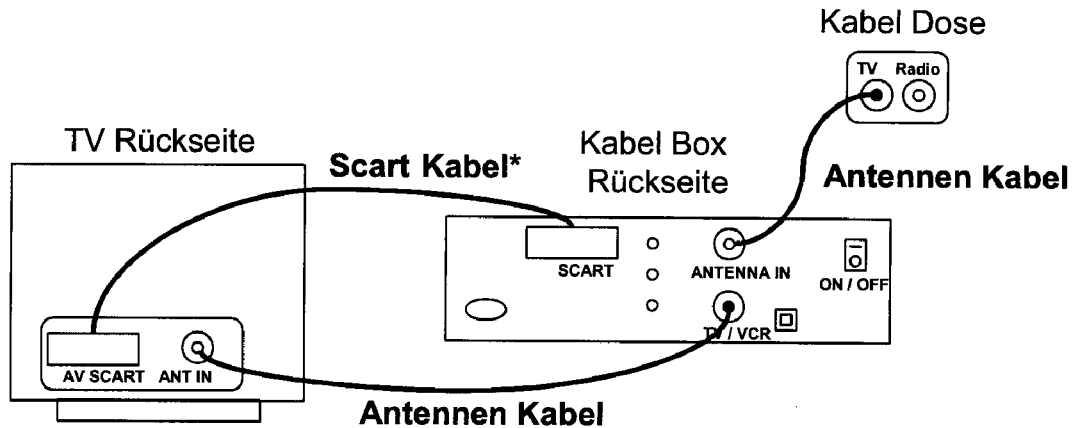

Anschlussempfehlung der Kabel Box an das TV

Receiver vom Hersteller:

Conax Smartcard: Chip Fläche nach oben

Conax Smartcard: Chip Fläche nach unten

CI-Modul vom Hersteller:

!!! Die Freischaltung der Programme kann bis zu 12 Std. dauern !!!